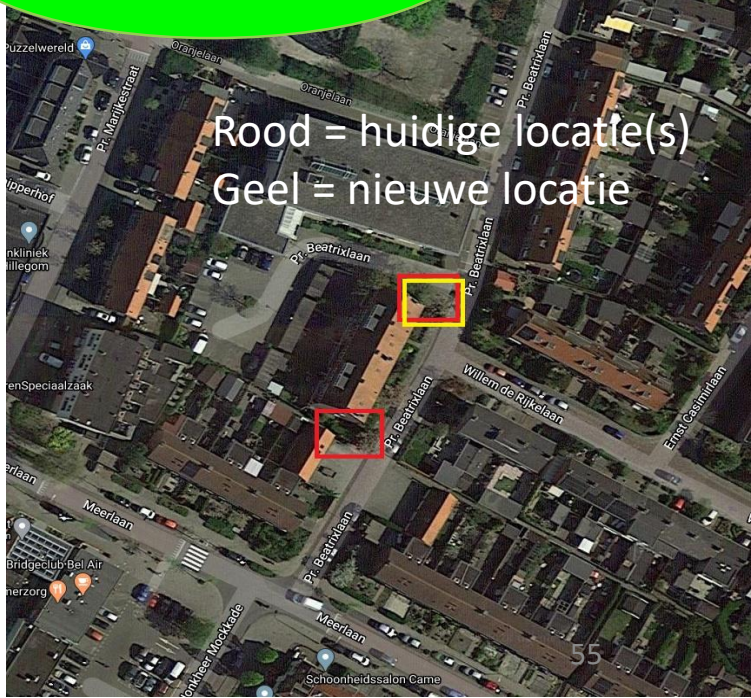

Rood = huidige locatie(s)
Geel = nieuwe locatie

KLIC-melding: 9812000236/10 200052977 - 1 Aamvraagdatum: 10-06-2020
Verzamelkaart (alle thema's) Status: Levering compleet

Rood	N.V. P/a	Rest container
Geel	N.V. P/a	Cocon
Paars	N.V. P/a	Cocon
Groen	N.V. P/a	Cocon
Blauw	N.V. P/a	Cocon