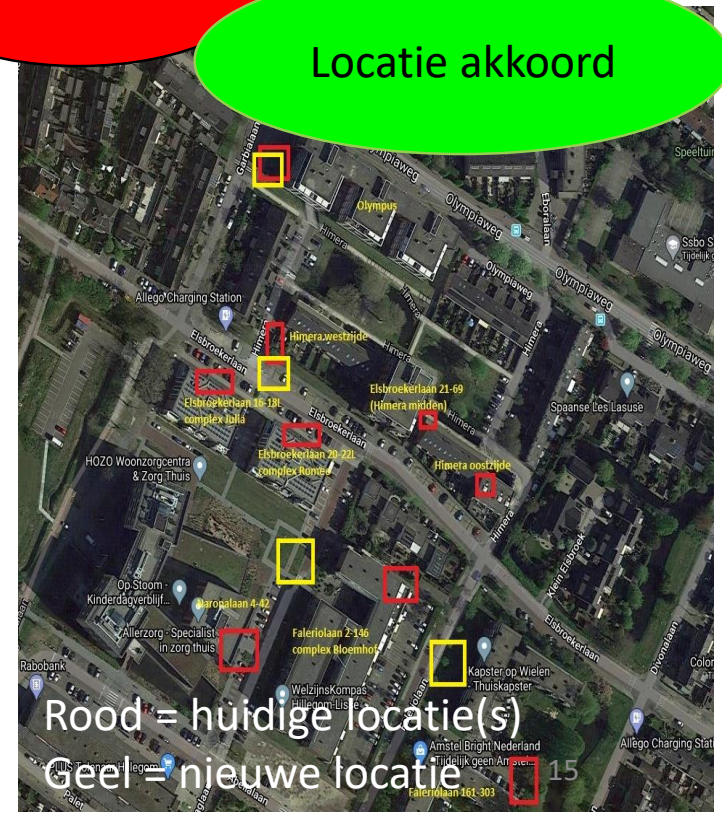

Rood = huidige locatië(s)
Geel = nieuwe locatie

OC locatie Elsbroek West: Garbialaan, Elsbroekerlaan, Naronalaan en de Faleriolaan

Aantal adressen : 311
 Locatienummer : Hillegom 09
 Plek : in het gras, op de stoep
 Aantal OC rest : 1
 Nummer OC Rest : Hillegom 09 01
 Aantal Semi OC GfTe : 1
 Nummer Semi OC GfTe : Hillegom 09 02

Zienswijze

Locatie akkoord

KLIC-melding: 9812000236/10.200052977-1 | Aanvraagdatum: 10-06-2020
 Verzamelkaart (alle thema's) | Status: Levering compleet

OC locatie Elsbroek West: Garbialaan, Elsbroekerlaan, Naronalaan en de Faleriolaan