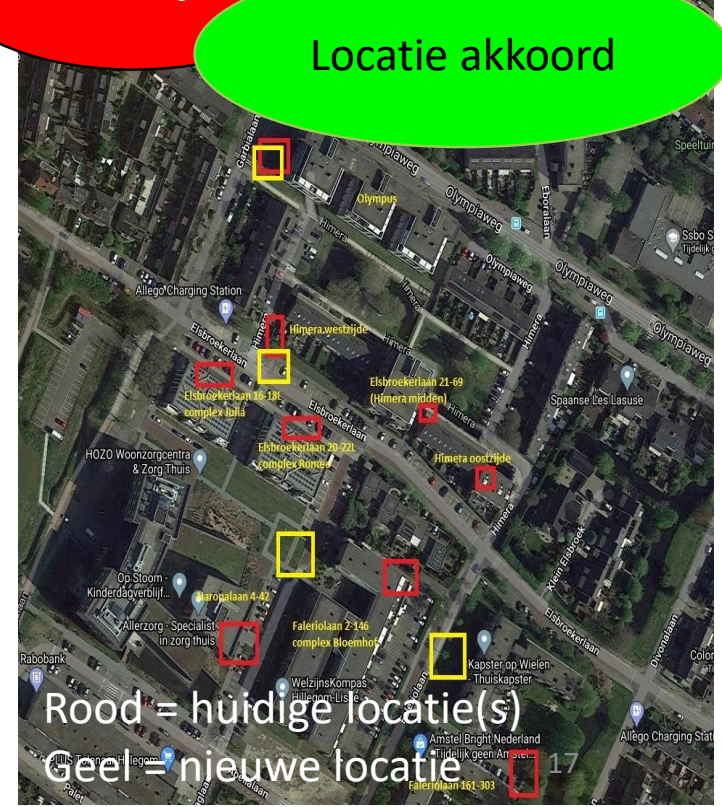

KLIC-melding: 9812000236/10.20052977-1 | Aanvraagdatum: 10-06-2020
Verzamelkaart (alle thema's) | Status: Levering compleet

Zienswijze

Locatie akkoord