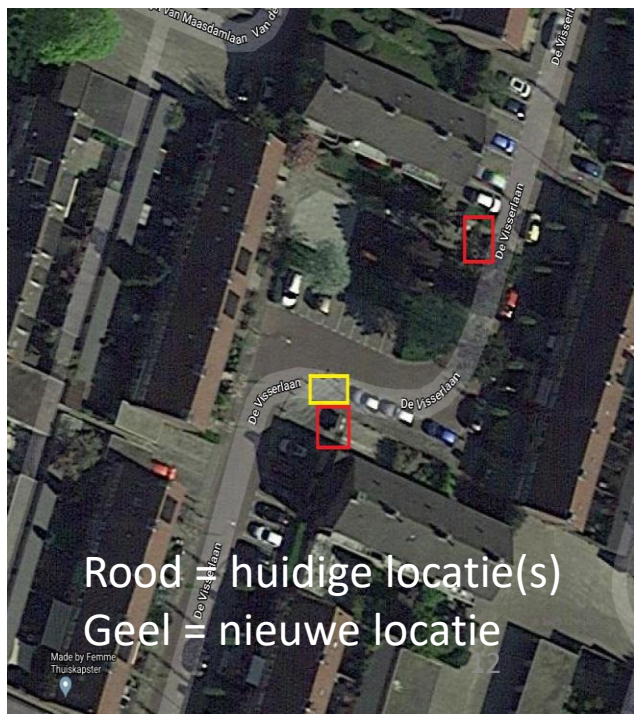

Locatie akkoord