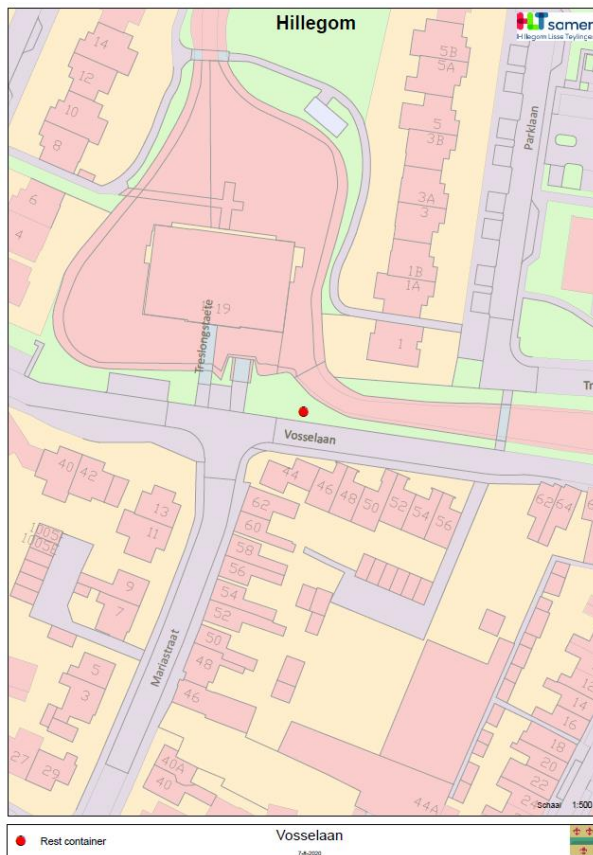

Locatie akkoord

OC locatie Waardenburg, Maurickhof

Aantal adressen : 16
Locatienummer : Hillegom 49
Plek : locatie cocon
Aantal OC rest : 1
Nummer OC Rest : Hillegom 49 01
Aantal Semi OC GFTe : 1
Nummer Semi OC GFTe : Hillegom 49 02