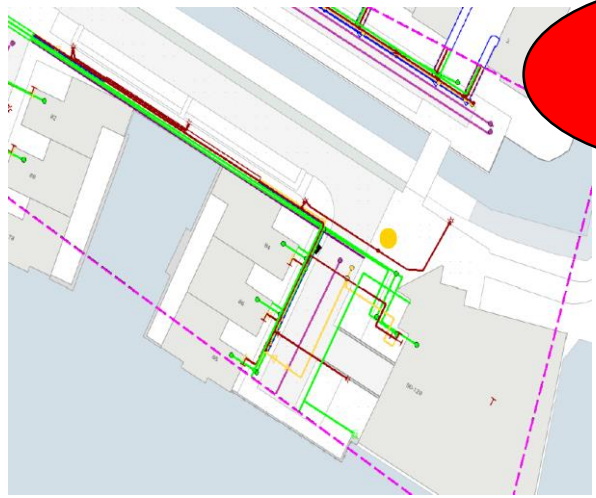

KLIC-melding: 9812000236/10 200052977 - 1 | Aanvraagdatum: 10-06-2020
Verzamelkaart (alle thema's) | Status: Levering compleet