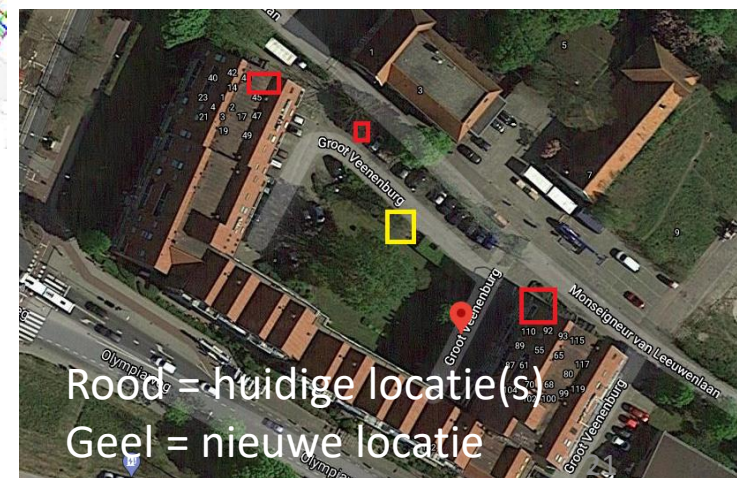

OC locatie Groot Veenenburg

Aantal adressen : 122
Locatienummer : Hillegom 11
Plek : in het groen
Aantal OC rest : 2
Nummer OC Rest : Hillegom 11 01
: Hillegom 11 03
Aantal Semi OC GFTe : 2
Nummer Semi OC GFTe : Hillegom 11 02
: Hillegom 11 04

Locatie akkoord