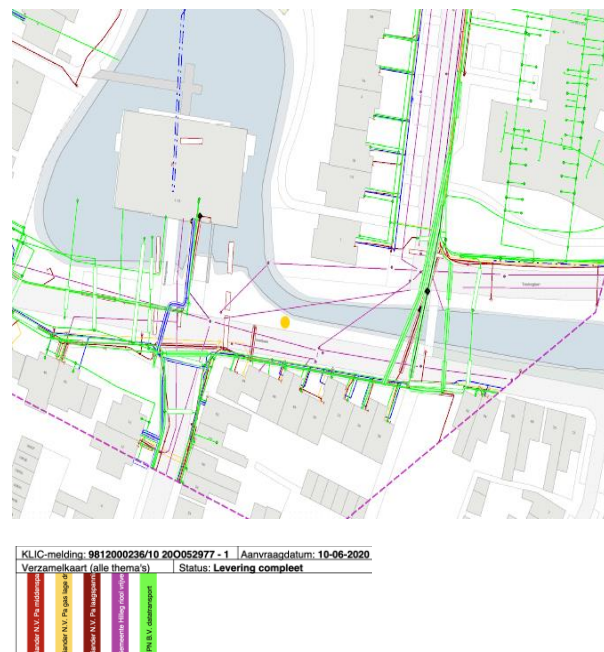

Locatie akkoord

OC locatie Waardenburg, Maurickhof

Aantal adressen : 16
Locatienummer : Hillegom 49
Plek : locatie cocon
Aantal OC rest : 1
Nummer OC Rest : Hillegom 49 01
Aantal Semi OC GFTe : 1
Nummer Semi OC GFTe : Hillegom 49 02