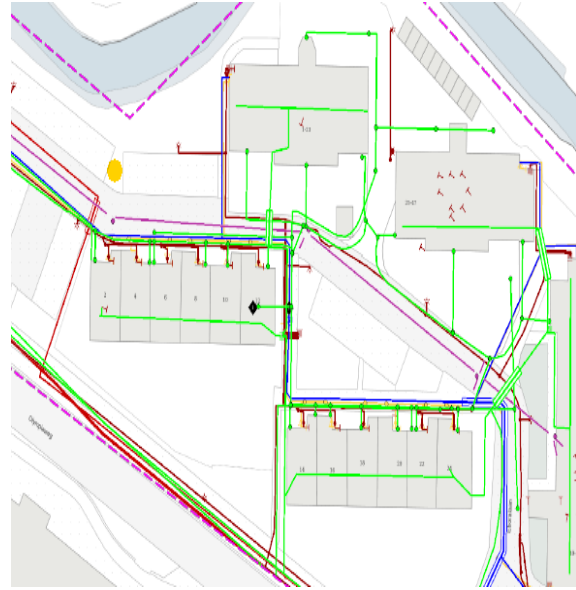

KLIC-melding: 9812000236/10 200052977 - 1 Aanvraagdatum: 10-06-2020
Verzamelaars (alle thema's) Status: Levering compleet

Rest container	OC
OC	OC
OC	OC
OC	OC
OC	OC
OC	OC