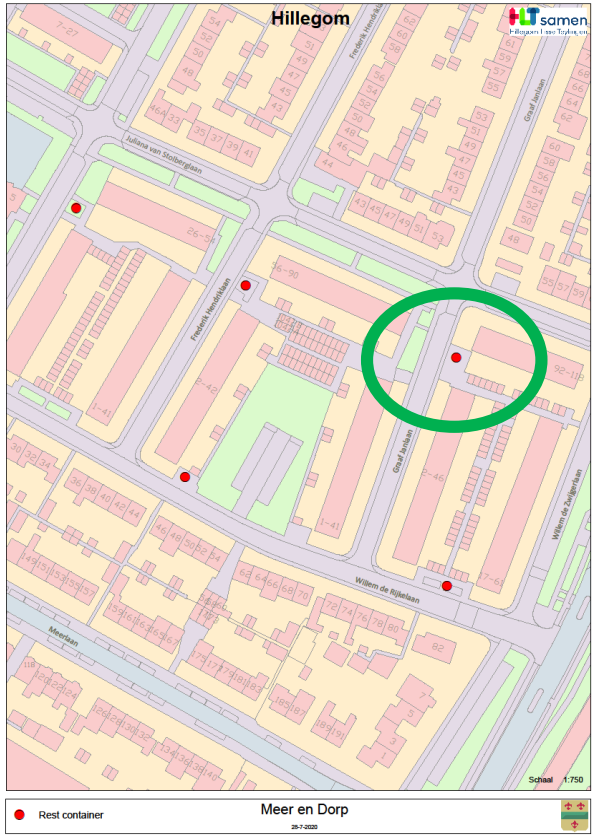

Zienswijze

Ondergrondse container wordt tijdelijk bovengronds

OC locatie Meer en Dorp: Mauritslaan, Frederik Hendriklaan, Graaf Janlaan en Willem de Rijkelaan

- Aantal adressen : 88
- Locatienummer : Hillegom 32
- Plek : in de verharding
- Aantal OC rest : 1
- Nummer OC Rest : Hillegom 32 07
- Aantal Semi OC GFTe : 1
- Nummer Semi OC GFTe : Hillegom 32 08