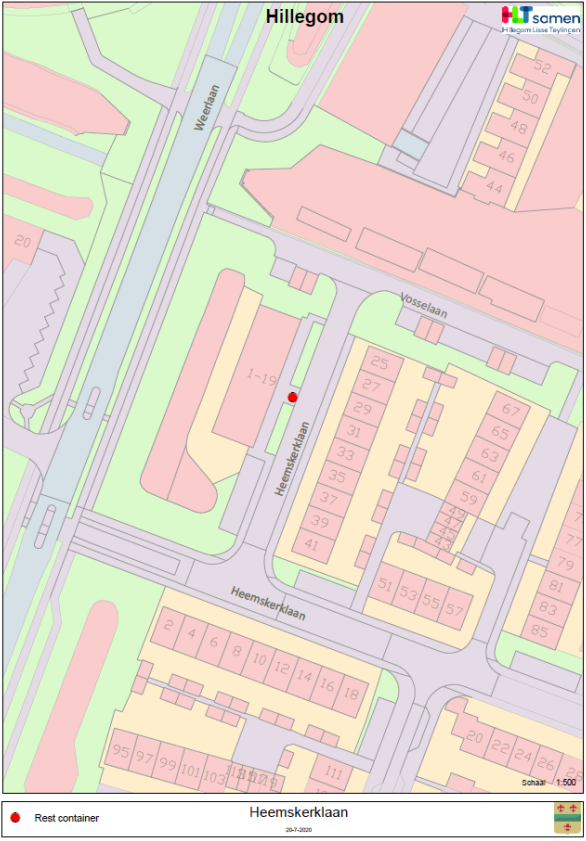

KLIC-melding: 9812000236/10 200052977 - 1 | Aanvraagdatum: 10-06-2020
Verzamelkaart (alle thema's) | Status: Levering compleet

■ Landaan N.V. / 2e verdieping
■ Landaan N.V. / 1e verdieping
■ Landaan N.V. / 0e verdieping
■ Gemeente Hillegom
■ WML V.V. dienstverlening