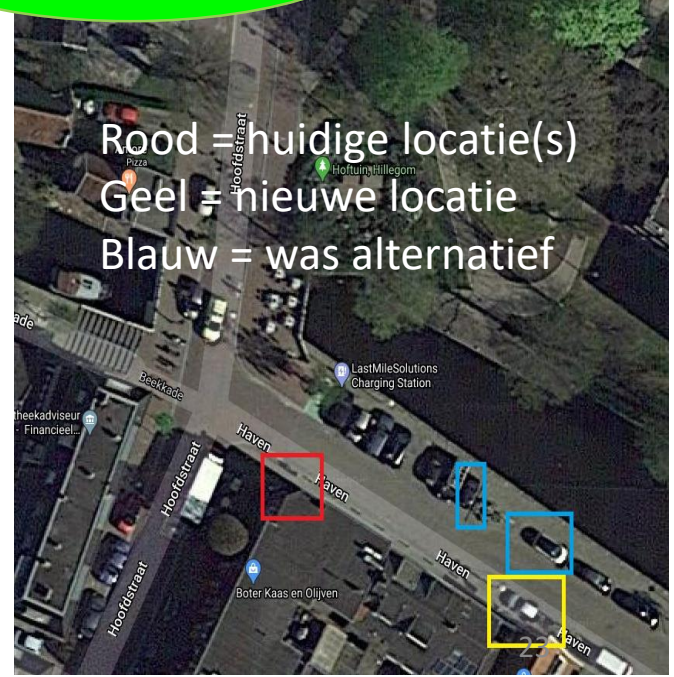

Locatie akkoord

KLIC-melding: 9812000236/10 200052977 - 1 | Aanvraagdatum: 10-06-2020
 Verzamekaart (alle thema's) | Status: Levering compleet

OC locatie Heemskerklaan

- Aantal adressen : 10
- Locatienummer : Hillegom 14
- Plek : locatie cocon
- Aantal OC rest : 1
- Nummer OC Rest : Hillegom 14 01
- Aantal Semi OC GFTe : 1
- Nummer Semi OC GFTe : Hillegom 14 02