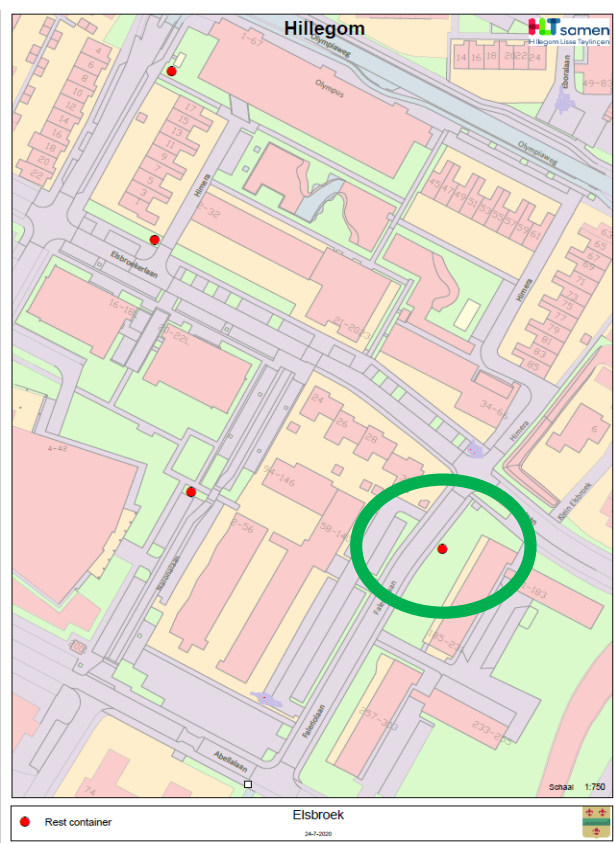

OC locatie Elsbroek West: Garbialaan, Elsbroekerlaan, Naronalaan en de Faleriolaan

Aantal adressen : 311
Locatienummer : Hillegom 09
Plek : in het gras, op de stoep
Aantal OC rest : 1
Nummer OC Rest : Hillegom 09 07
Aantal Semi OC GfTe : 1
Nummer Semi OC GfTe : Hillegom 09 08

KLIC-melding: 9812000236/10.200052977-1 | Aanvraagdatum: 10-06-2020
Verzamelkaart (alle thema's) | Status: Levering compleet

Zienswijze

Locatie akkoord