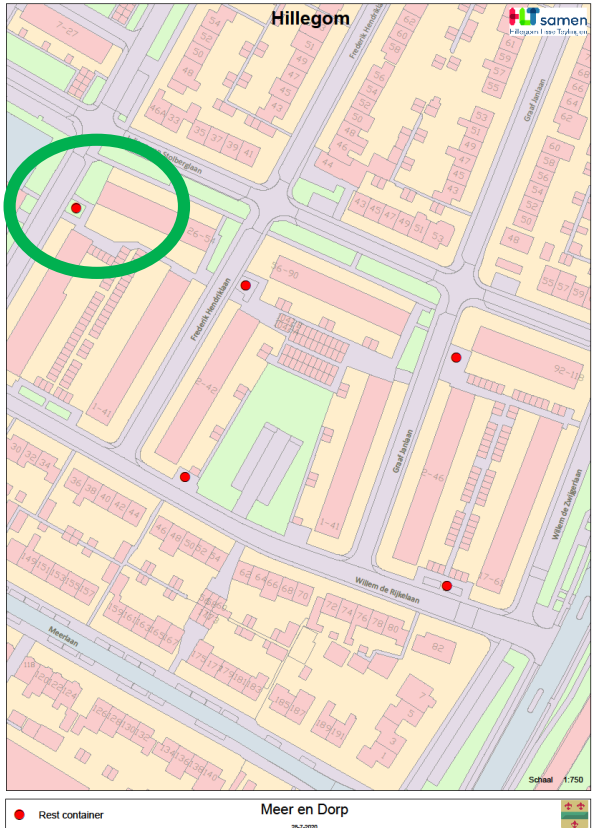

KLIC-melding: 9812000236/10 200052977 - 1 | Aanvraagdatum: 10-06-2020
Verzamelkaart (alle thema's) | Status: Levering compleet

Landschap N.V. Pa...
Landschap N.V. Pa...
Landschap N.V. Pa...
Landschap N.V. Pa...
Landschap N.V. Pa...
Landschap N.V. Pa...