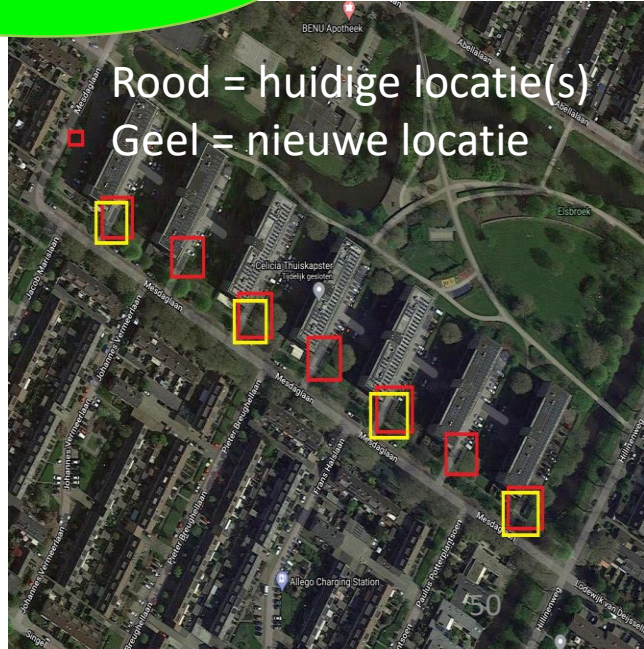

Huidige containerlocatie(s)

Locatie akkoord

KLIC-melding: 9812000236/10 200052977 - 1 | Aanvraagdatum: 10-06-2020
 Verzamelkaart (alle thema's) | Status: Levering compleet

Roed = huidige locatie(s)
 Geel = nieuwe locatie