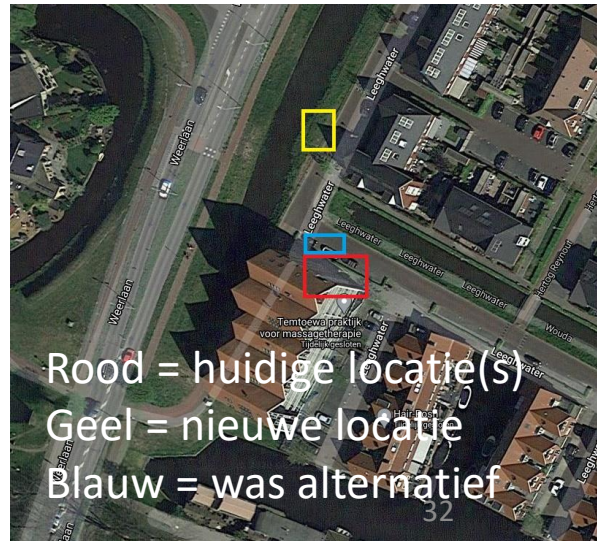

OC locatie Leeghwater Vossenborgh

- Aantal adressen : 20
- Locatienummer : Hillegom 22
- Plek : in een parkeervak
- Aantal OC rest : 1
- Nummer OC Rest : Hillegom 22 01
- Aantal Semi OC GFTe : 1
- Nummer Semi OC GFTe : Hillegom 22 02

KLIC-melding: 9812000236/10 200052977 - 1 Aanvraagdatum: 10-06-2020
Verzamelkaart (alle thema's) Status: Levering compleet

- Leeghwater N.V. Pijpwerk
- Leeghwater N.V. Pijpwerk
- Leeghwater N.V. Pijpwerk
- Leeghwater N.V. Pijpwerk
- Leeghwater N.V. Pijpwerk