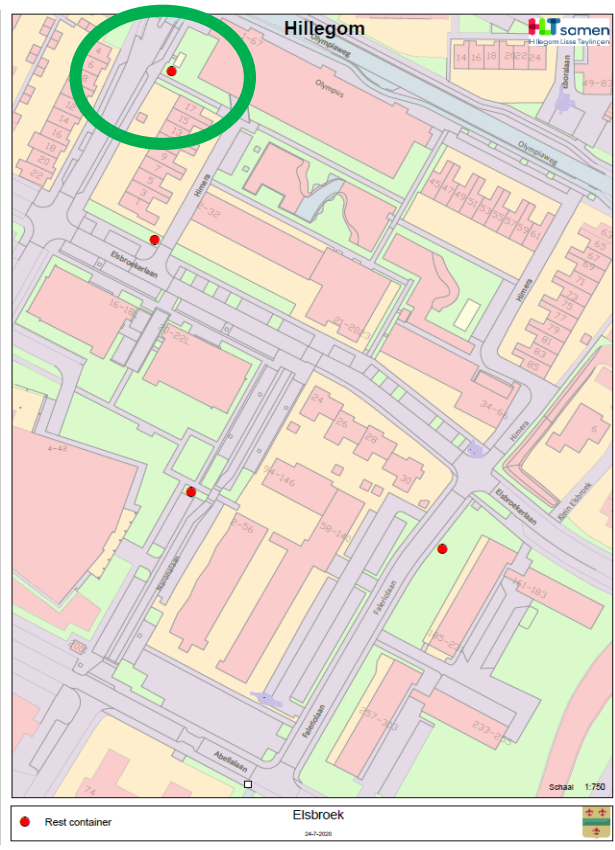

Rood = huidige locatië(s)
Geel = nieuwe locatie

OC locatie Elsbroek West: Garbialaan, Elsbroekerlaan, Naronalaan en de Faleriolaan

Aantal adressen : 311
 Locatienummer : Hillegom 09
 Plek : in het gras, op de stoep
 Aantal OC rest : 1
 Nummer OC Rest : Hillegom 09 01
 Aantal Semi OC GfTe : 1
 Nummer Semi OC GfTe : Hillegom 09 02