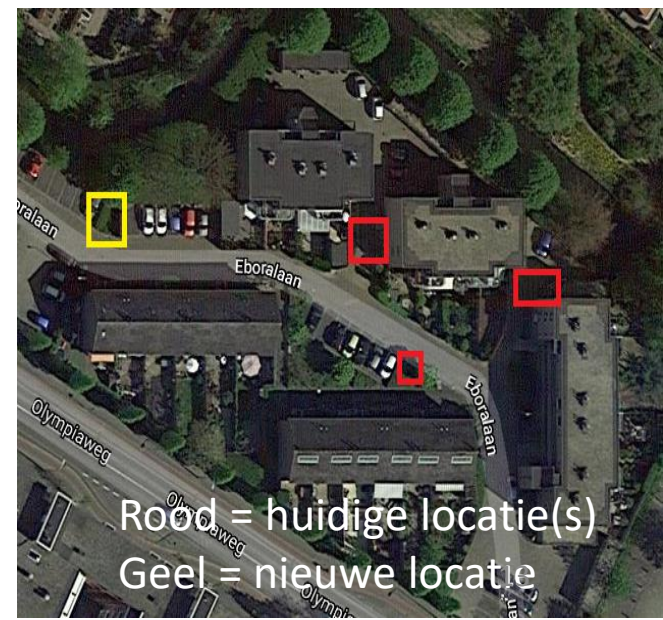

Locatie akkoord

OC locatie Eboralaan

Aantal adressen : 30
Locatienummer : Hillegom 07
Plek : in het groen
Aantal OC rest : 1
Nummer OC Rest : Hillegom 07 01
Aantal Semi OC GFTe : 1
Nummer Semi OC GFTe : Hillegom 07 02

Locatie akkoord

KLIC-melding: 9812000236/10 200052977 - 1 Aanvraagdatum: 10-06-2020
Verzamelaars (alle thema's) Status: Levering compleet

Rest container	OC
OC	OC
OC	OC
OC	OC
OC	OC
OC	OC

OC locatie Eikenlaan