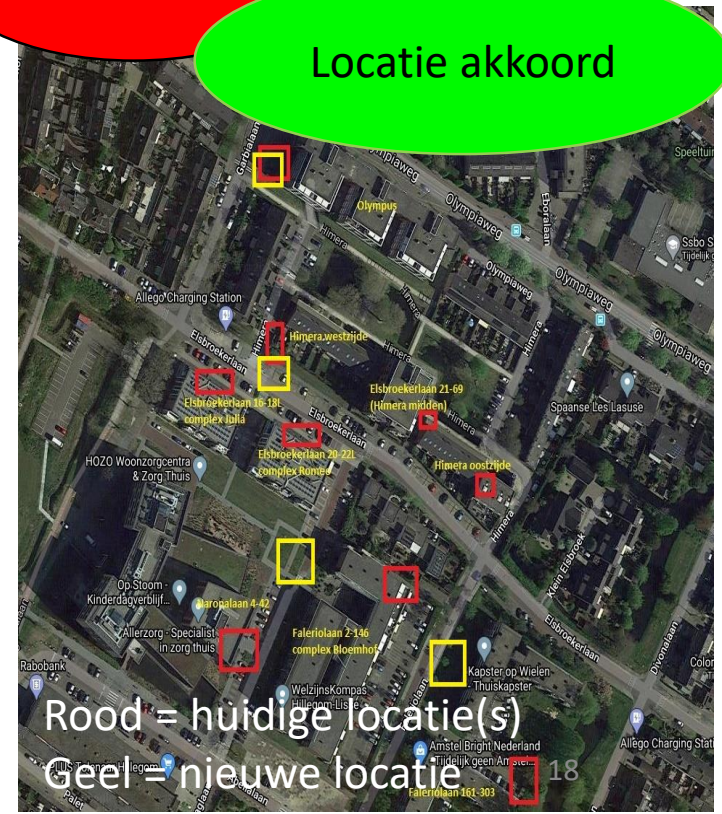

Zienswijze

Locatie akkoord

OC locatie Elsbroek West: Garbialaan, Elsbroekerlaan, Naronalaan en de Faleriolaan

Aantal adressen : 311
 Locatienummer : Hillegom 09
 Plek : in het gras, op de stoep
 Aantal OC rest : 1
 Nummer OC Rest : Hillegom 09 07
 Aantal Semi OC GfTe : 1
 Nummer Semi OC GfTe : Hillegom 09 08

KLIC-melding: 9812000236/10.200052977-1 | Aanvraagdatum: 10-06-2020
 Verzamelkaart (alle thema's) | Status: Levering compleet

Zienswijze

Locatie akkoord

Rood = huidige locatie(s)
 Geel = nieuwe locatie

OC locatie Floraplein en Meerdorpstraat