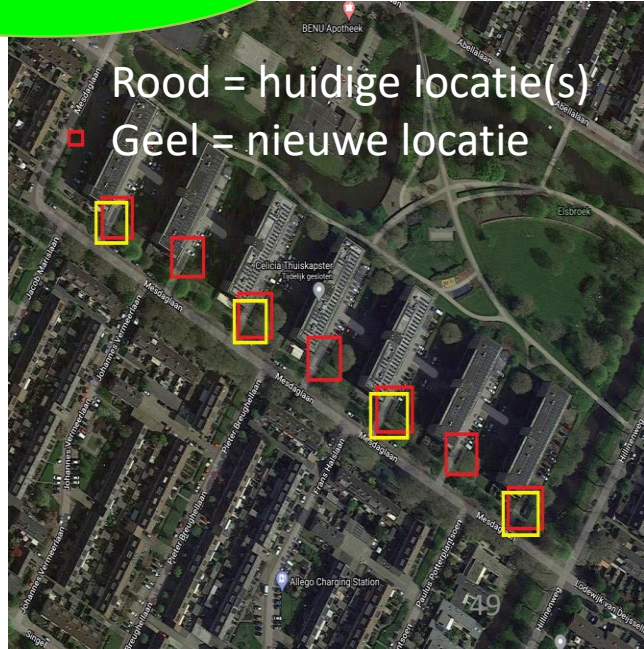

Rood = huidige locatie(s)
Geel = nieuwe locatie