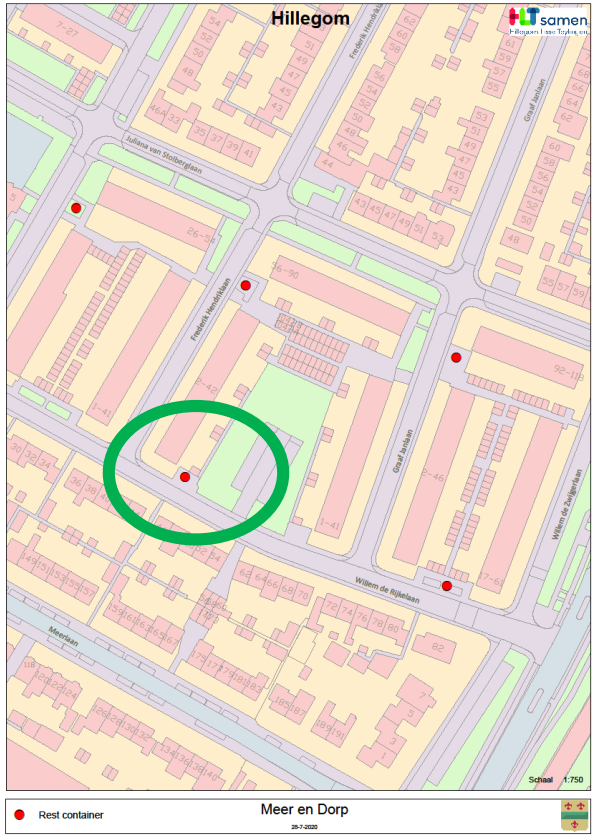

KLIC-melding: 9812000236/10 200052977 - 1 | Aanvraagdatum: 10-06-2020
Verzamelkaart (alle thema's) | Status: Levering compleet