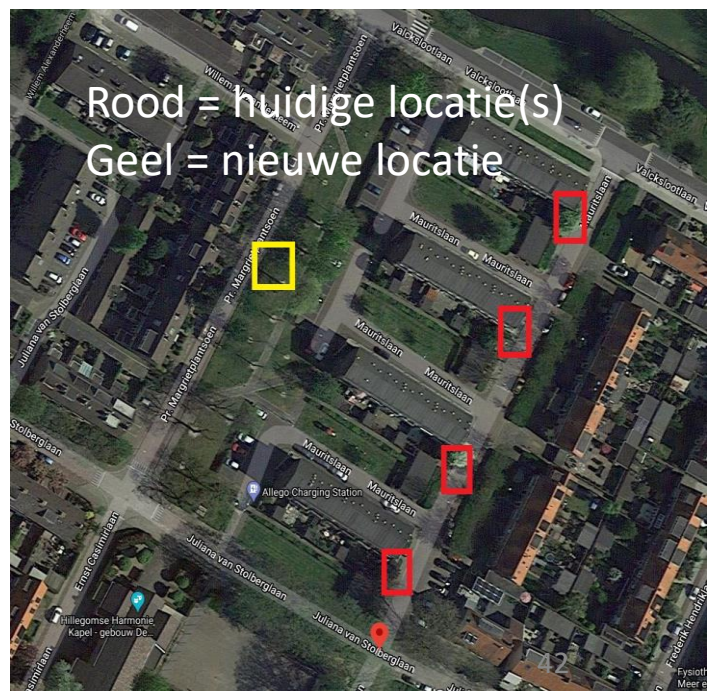

KLIC-melding: 9812000236/10 200052977 - 1		Aanvraagdatum: 10-06-2020
Verzamelkaart (alle thema's)		Status: Levering compleet
Rest container	Lokale N.V.P. Plaatselijke overheid	Lokale N.V.P. Provinciale overheid
Lokale N.V.P. Provinciale overheid	Lokale N.V.P. Provinciale overheid	Lokale N.V.P. Provinciale overheid