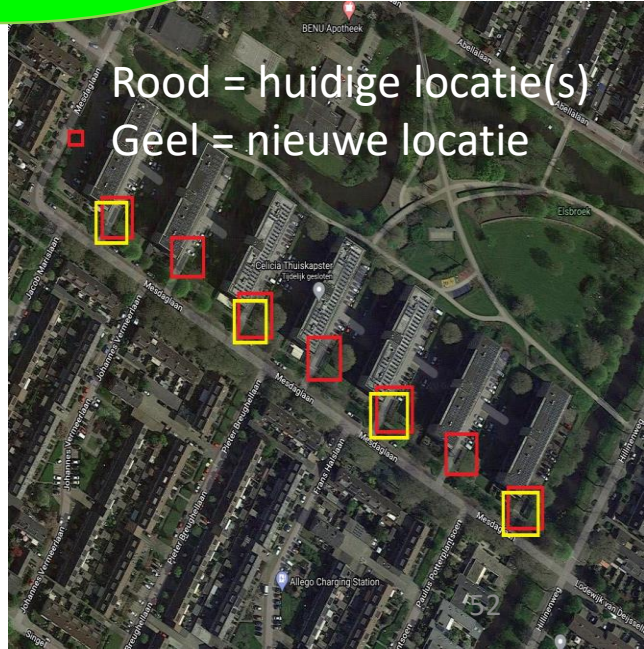

OC locatie Mesdaglaan: bij de flats 1, 3, 5 en 7

Aantal adressen : 240
Locatienummer : Hillegom 34
Plek : locatie cocon
Aantal OC rest : 1
Nummer OC Rest : Hillegom 34 07
Aantal Semi OC GFTe : 1
Nummer Semi OC GFTe : Hillegom 34 08

Locatie akkoord

KLIC-melding: 9812000236/10 200052977 - 1 | Aanvraagdatum: 10-06-2020
Verzamelkaart (alle thema's) | Status: Levering compleet