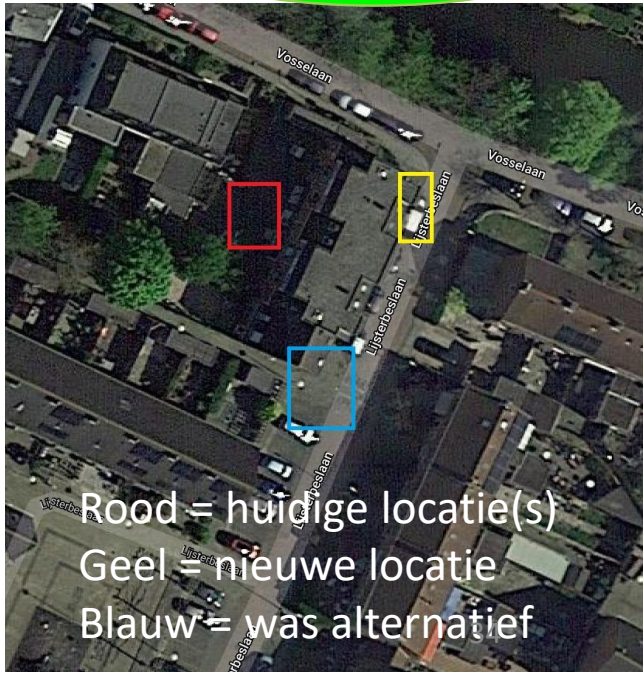

KLIC-melding: 9812000236/10 200052977 - 1 Aanvraagdatum: 10-06-2020
Verzamelkaart (alle thema's) Status: Levering compleet