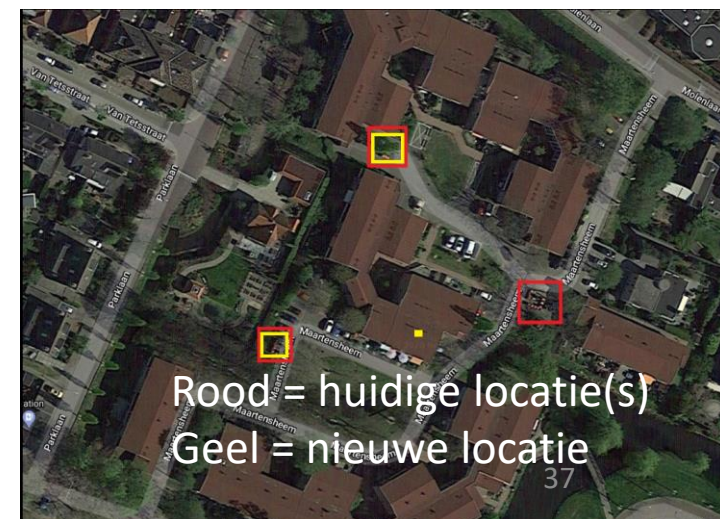

Huidige containerlocatie(s)

Zienswijze

Locatie akkoord

KLIC-melding: 9812000236/10 200052977 - 1 | Aanvraagdatum: 10-06-2020
Verzamelkaart (alle thema's) | Status: Levering compleet

Landbouw W.V. P. de... (rood)	Landbouw W.V. P. de... (geel)	Landbouw W.V. P. de... (groen)	Concreet B.V. (paars)	KPN B.V. (blauw)
-------------------------------	-------------------------------	--------------------------------	-----------------------	------------------

Rood = huidige locatie(s)
Geel = nieuwe locatie

OC locatie Mariastraat, Kloosterhof

- Aantal adressen : 13
- Locatienummer : Hillegom 28
- Plek : in de verharding
- Aantal OC rest : 1
- Nummer OC Rest : Hillegom 28 01
- Aantal Semi OC GFTe : 1
- Nummer Semi OC GFTe : Hillegom 28 02