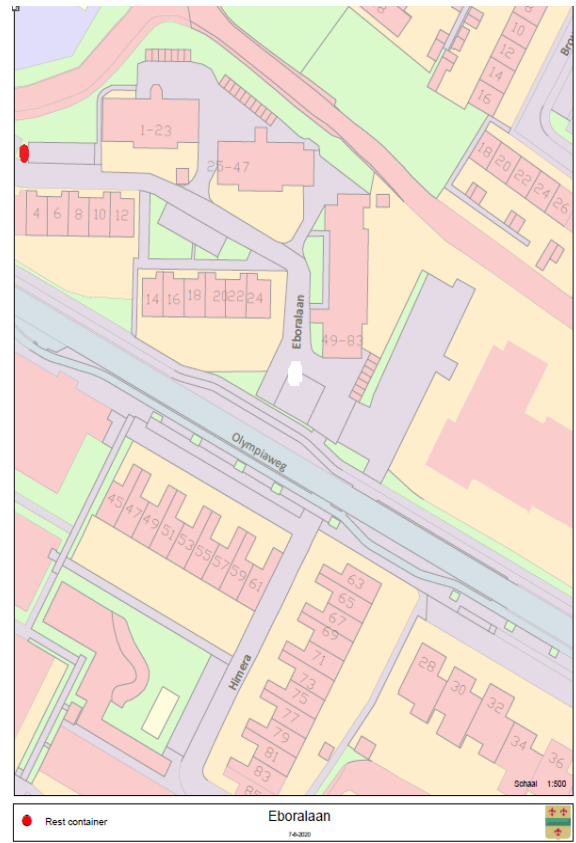

KLIC-melding: 9812000236/10 200052977 - 1 Aanvraagdatum: 10-06-2020
Verzamelaars (alle thema's) Status: Levering compleet

Rest container	OC
OC	OC
OC	OC
OC	OC
OC	OC
OC	OC