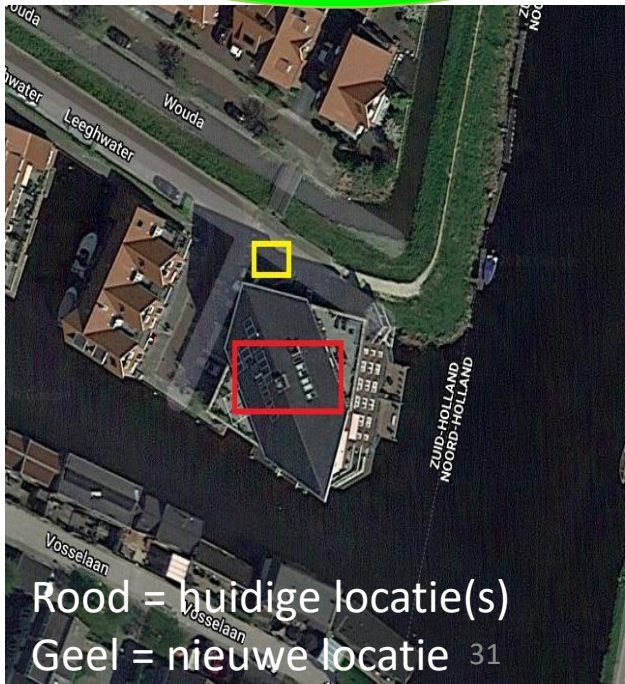

Rood = huidige locatie(s)
Geel = nieuwe locatie