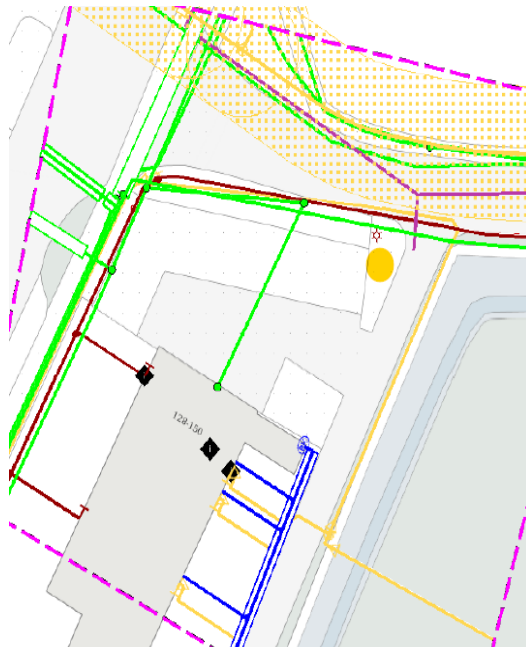

Huidige containerlocatie(s)

Locatie akkoord

M.C. met nr. 26 12000326 0 20000327 1 | Aanvraagdatum: 10-06-2020
Aanvraagnummer: 1162 / 2020 | Status: Locatie akkoord

OC locatie Haarlemmerstraat

Aantal adressen : 12
Locatienummer : Hillegom 12
Plek : locatie van de cocon
Aantal OC rest : 1
Nummer OC Rest : Hillegom 12 01
Aantal Semi OC GFTe : 1
Nummer Semi OC GFTe : Hillegom 12 02