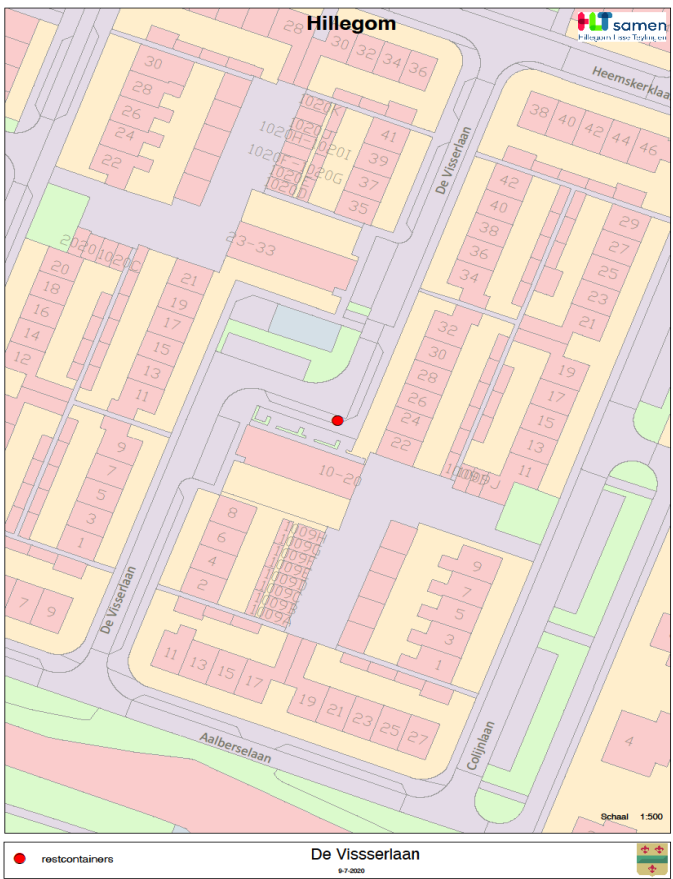

OC locatie De Visserlaan

- Aantal adressen : 8
- Locatienummer : Hillegom 06
- Plek : locatie cocon
- Aantal OC rest : 1
- Nummer OC Rest : Hillegom 06 01
- Aantal Semi OC GFTe : 1
- Nummer Semi OC GFTe : Hillegom 06 02