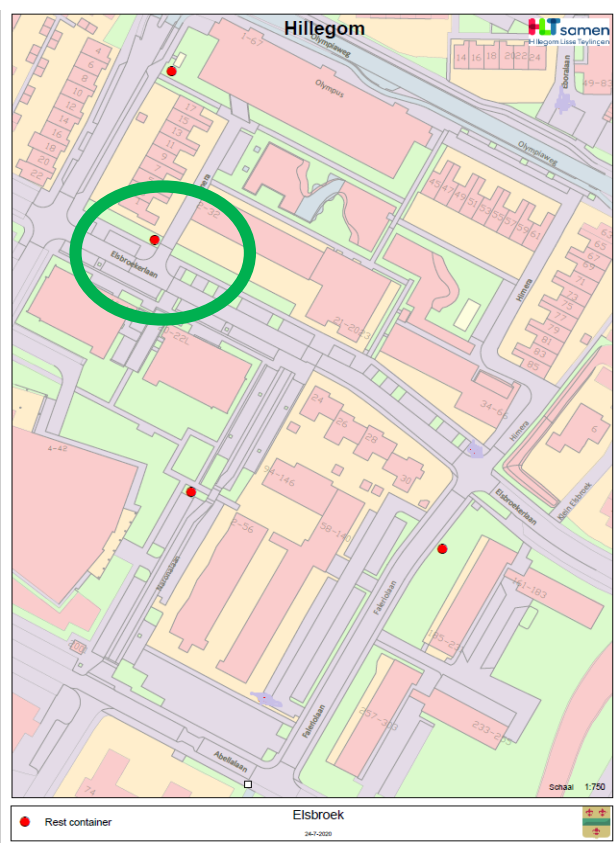

OC locatie Elsbroek West: Garbialaan, Elsbroekerlaan, Naronalaan en de Faleriolaan

Aantal adressen : 311
Locatienummer : Hillegom 09
Plek : in het gras, op de stoep
Aantal OC rest : 1
Nummer OC Rest : Hillegom 09 03
Aantal Semi OC GfTe : 1
Nummer Semi OC GfTe : Hillegom 09 04

Zienswijze

Locatie akkoord

KLIC-melding: 9812000236/10.20052977-1 | Aanvraagdatum: 10-06-2020
Verzamelkaart (alle thema's) | Status: Levering compleet