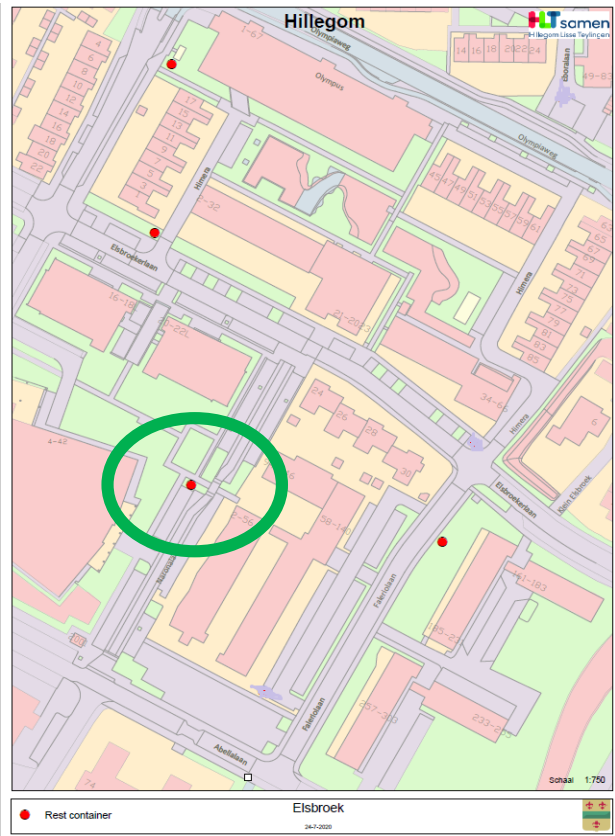

OC locatie Elsbroek West: Garbialaan, Elsbroekerlaan, Naronalaan en de Faleriolaan

Aantal adressen : 311
Locatienummer : Hillegom 09
Plek : in het gras, op de stoep
Aantal OC rest : 1
Nummer OC Rest : Hillegom 09 05
Aantal Semi OC GfTe : 1
Nummer Semi OC GfTe : Hillegom 09 06