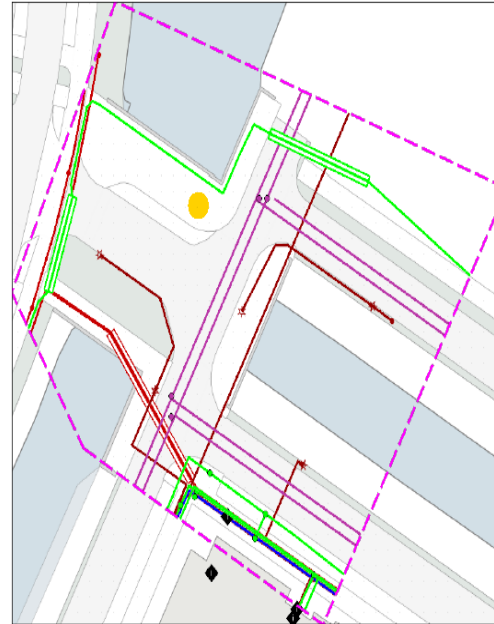

OC locatie Cruquius

Aantal adressen : 25
Locatienummer : Hillegom 04
Plek : textiel OC
Aantal OC rest : 1
Nummer OC Rest : Hillegom 04 01
Aantal Semi OC GFTe : 1
Nummer Semi OC GFTe : Hillegom 04 02