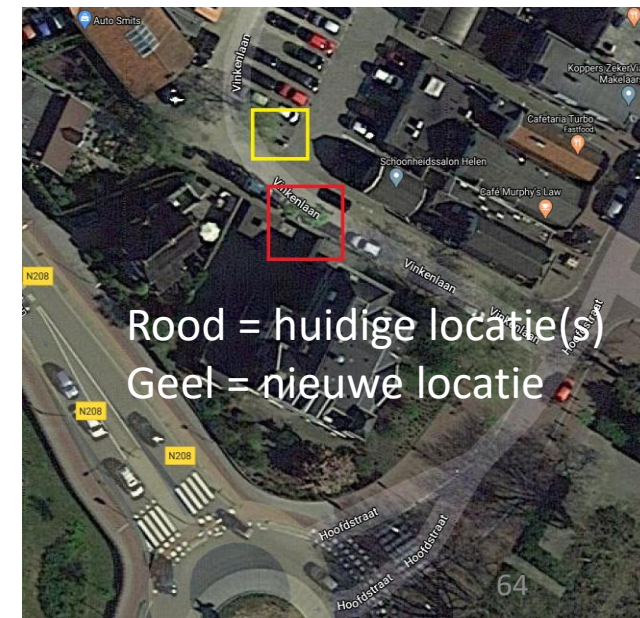

OC locatie Vinkenlaan

Aantal adressen : 27
Locatienummer : Hillegom 46
Plek : in de verharding
Aantal OC rest : 1
Nummer OC Rest : Hillegom 46 01
Aantal Semi OC GFTe : 1
Nummer Semi OC GFTe : Hillegom 46 02

Locatie akkoord