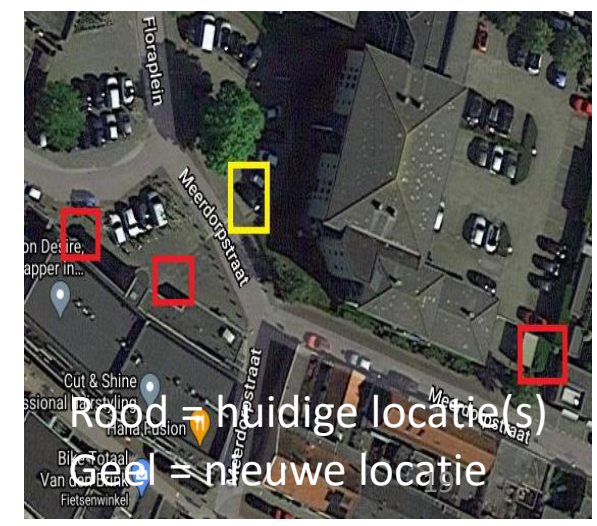

Huidige containerlocatie(s)

Locatie akkoord

KLIC-melding: 9812000236/10 200052977 - 1 | Aanvraagdatum: 10-06-2020
 Verzamelkaart (alle thema's) | Status: Levering compleet

- Landbouw N.V. P. veldbouw
- Landbouw N.V. P. p. landbouw
- Landbouw N.V. P. veldbouw
- Landbouw N.V. P. veldbouw
- Landbouw N.V. P. veldbouw
- Landbouw N.V. P. veldbouw