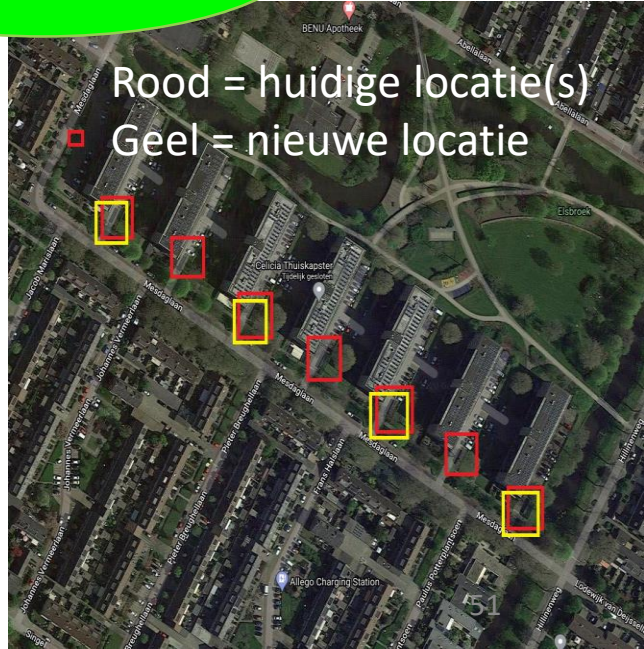

Rood = huidige locatie(s)
Geel = nieuwe locatie