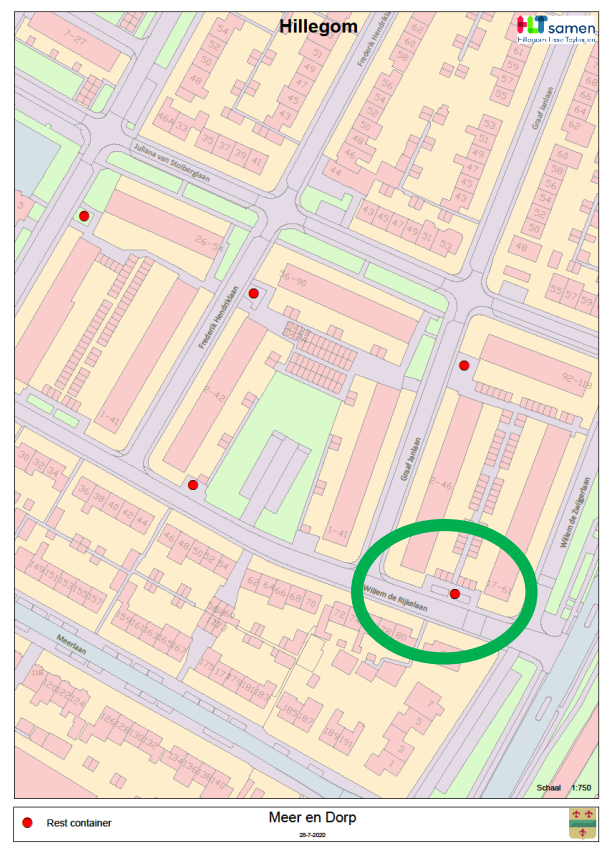

KLIC-melding: 9812000236/10 200052977 - 1 | Aanvraagdatum: 10-06-2020
Verzamelkaart (alle thema's) | Status: Levering compleet

Landbouw N.V. Pa...
Landbouw N.V. Pa...
Landbouw N.V. Pa...
Gemeente Hillegom
WPN B.V. (aanvraagport)